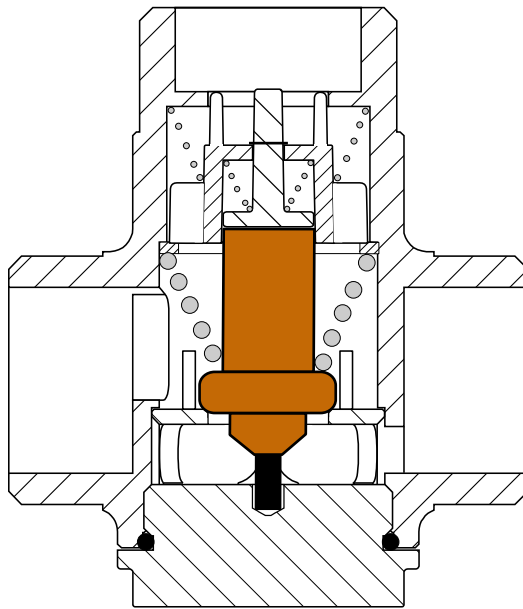

Laddomat 11-30 Reservdelslista

Termoventiler AB

Nolhagavägen 12
523 93 MARBÄCK

Tel 0321 - 261 80
Fax 0321 - 261 89

info@termoventiler.se
www.termoventiler.se

Pos	Art nr	Benämning
1	110053	Patron 5840, 53°C
1	110057	Patron 8749, 57°C
1	110063	Patron 5839, 63°C (standard)
1	110066	Patron 1240, 66°C
1	110072	Patron 8719, 72°C
1	110078	Patron 1456, 78°C
1	110083	Patron 1467, 83°C
1	110087	Patron 8222, 87°C
2a	141017	Kulventil R25-Cu22, med vred (standard)
2b	141001	Kulventil R25-R25, med vred
3a	141004	Kulventil R40-Cu22 (standard)
3b	141003	Kulventil R40-R25
4	353006	Packning, FIBER, för R40 Ø44/32/2
5	353007	Packning, FIBER, för R25 Ø30/24/2
6a	146036	Pump Laddomat LM4-130
6b	146043	Pump Laddomat LM4A-130, ErP-ready
7	411104	Lock LM11-30
8	351017	O-ring 29,87*1,78 epdm för lock LM11-30