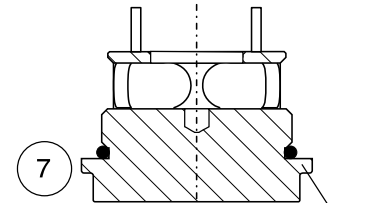

Laddomat 11-30 Reservdelslista

Termoventiler AB

Nolhagavägen 12
523 93 MARBÄCK

Tel 0321 - 261 80
Fax 0321 - 261 89

info@termoventiler.se
www.termoventiler.se

Pos	Art nr	Benämning
1	110053	Patron 5840, 53°C
1	110057	Patron 8749, 57°C
1	110063	Patron 5839, 63°C (standard)
1	110066	Patron 1240, 66°C
1	110072	Patron 8719, 72°C
1	110078	Patron 1456, 78°C
1	110083	Patron 1467, 83°C
1	110087	Patron 8222, 87°C
2a	141017	Kulventil R25-Cu22, med vred (standard)
2b	141001	Kulventil R25-R25, med vred
3a	141004	Kulventil R40-Cu22 (standard)
3b	141003	Kulventil R40-R25
4	353006	Packning, FIBER, för R40 Ø44/32/2
5	353007	Packning, FIBER, för R25 Ø30/24/2
6a	146036	Pump Laddomat LM4-130
6b	146043	Pump Laddomat LM4A-130, ErP-ready
7	411104	Lock LM11-30
8	351017	O-ring 29,87*1,78 epdm för lock LM11-30