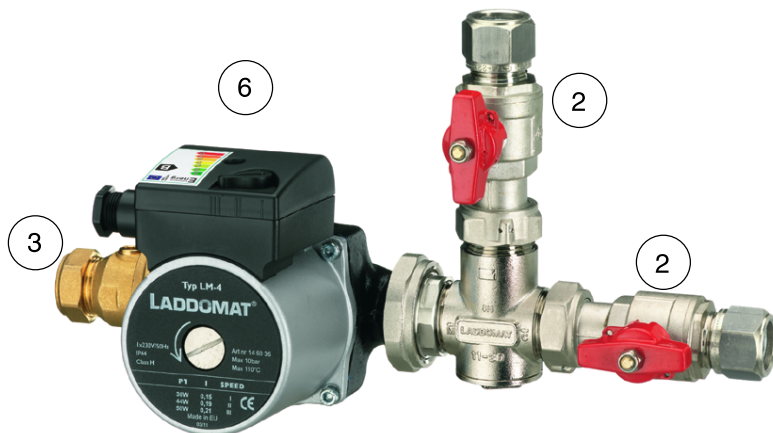

Laddomat 11-30 Reservdelslista

Termoventiler AB

Nolhagavägen 12
523 93 MARBÄCK

Tel 0321 - 261 80
Fax 0321 - 261 89

info@termoventiler.se
www.termoventiler.se

Pos	Art nr	Benämning
1	110053	Patron 5840, 53°C
1	110057	Patron 8749, 57°C
1	110063	Patron 5839, 63°C (standard)
1	110066	Patron 1240, 66°C
1	110072	Patron 8719, 72°C
1	110078	Patron 1456, 78°C
1	110083	Patron 1467, 83°C
1	110087	Patron 8222, 87°C
2a	141017	Kulventil R25-Cu22, med vred (standard)
2b	141001	Kulventil R25-R25, med vred
3a	141004	Kulventil R40-Cu22 (standard)
3b	141003	Kulventil R40-R25
4	353006	Packning, FIBER, för R40 Ø44/32/2
5	353007	Packning, FIBER, för R25 Ø30/24/2
6a	146036	Pump Laddomat LM4-130
6b	146043	Pump Laddomat LM4A-130, ErP-ready
7	411104	Lock LM11-30
8	351017	O-ring 29,87*1,78 epdm för lock LM11-30