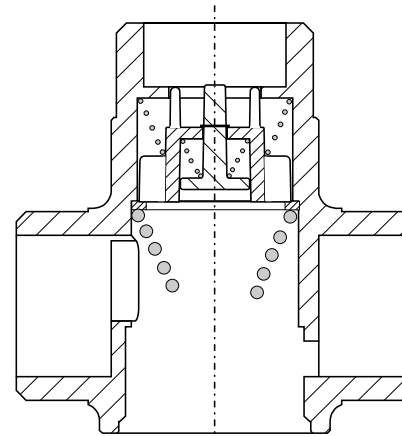

Laddomat 11-30 Reservdelslista

Termoventiler AB

Nolhagavägen 12
523 93 MARBÄCK

Tel 0321 - 261 80
Fax 0321 - 261 89

info@termoventiler.se
www.termoventiler.se

Pos	Art nr	Benämning
1	110053	Patron 5840, 53°C
1	110057	Patron 8749, 57°C
1	110063	Patron 5839, 63°C (standard)
1	110066	Patron 1240, 66°C
1	110072	Patron 8719, 72°C
1	110078	Patron 1456, 78°C
1	110083	Patron 1467, 83°C
1	110087	Patron 8222, 87°C
2a	141017	Kulventil R25-Cu22, med vred (standard)
2b	141001	Kulventil R25-R25, med vred
3a	141004	Kulventil R40-Cu22 (standard)
3b	141003	Kulventil R40-R25
4	353006	Packning, FIBER, för R40 Ø44/32/2
5	353007	Packning, FIBER, för R25 Ø30/24/2
6a	146036	Pump Laddomat LM4-130
6b	146043	Pump Laddomat LM4A-130, ErP-ready
7	411104	Lock LM11-30
8	351017	O-ring 29,87*1,78 epdm för lock LM11-30